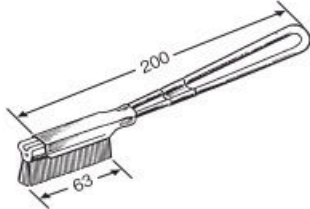

手入れ用ハンドブラシ・金型清掃ブラシ

(常備品・一部別注)(表以外の材質・寸法ございます)

金型・機械工具類のバリ取り・サビ取り、掃除手入れ用のブラシです。
高温金型用毛材やナイロンなどの樹脂毛材、ワイヤー毛材などございます。

ハンドチャンネル スタンダードブラシ

セット・スペアのバラ売りします。ホルダーはA型・J型共通です。

A型

J型

①A型セット ワイヤー